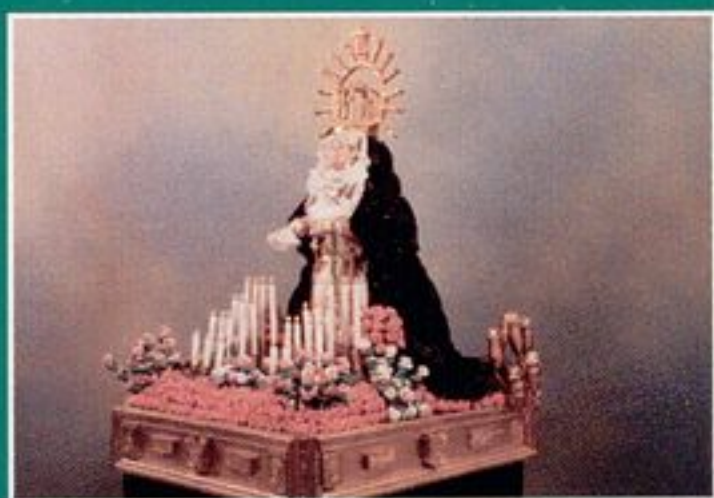

Nuestra Señora
de la Soledad.
*Aranda de
Duero*

Ecce-Homo.
Valladolid