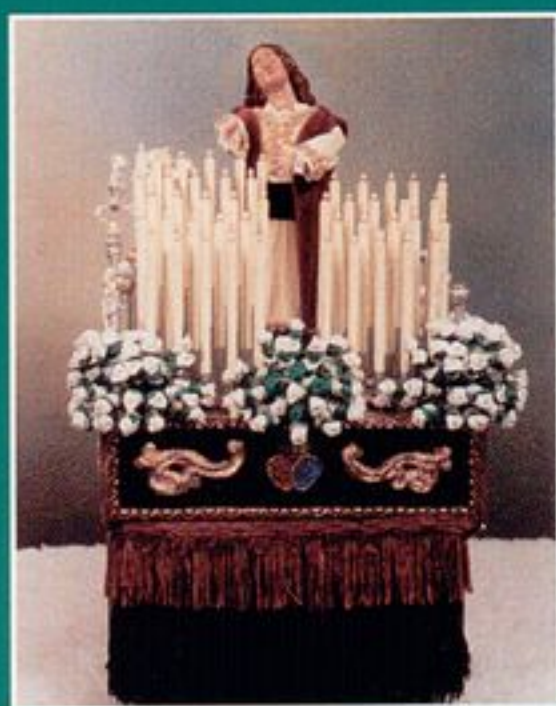

María Santísima del
Silencio y San Juan
Evangelista.
Torre vieja