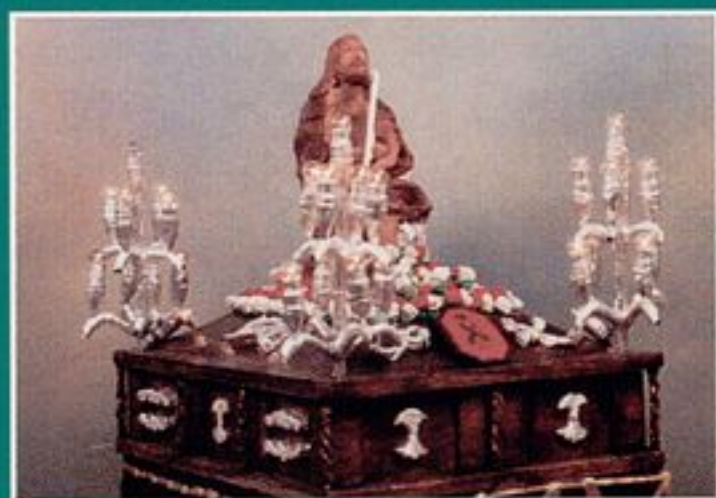

Nuestra Señora
de la Soledad.
*Aranda de
Duero*

Ecce-Homo.
Valladolid